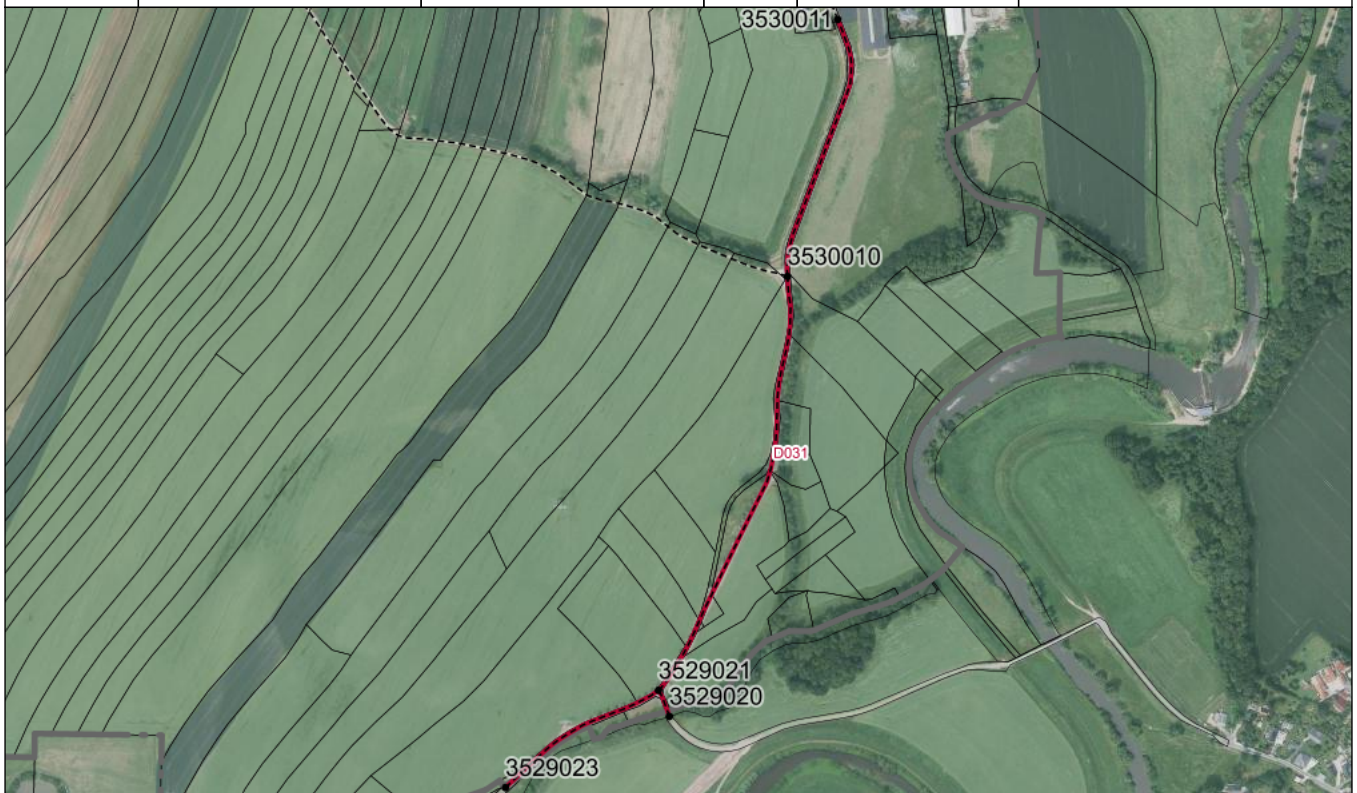

BESTANDSVERZEICHNIS

Straßennummer:

D031

Straßenschlüssel:

des/der:

Gemeinde Dennheritz

Bezeichnung der Straße:

Dennheritz, Straße nach Schlunzig

Straßenklasse:

Gemeindeverbindungsstraße

Widmungsbeschränkung:

Abschnittsnr.	von	nach	Länge m	Baulast	Status
100	Knoten: 3530010 Verb.weg Innere Dorfstraße - Straße nach Schlunzig	Knoten: 3530011 Äußere Dorfstraße (O)	326,8	Gemeinde	
200	Knoten: 3529021	Knoten: 3530010 Verb.weg Innere Dorfstraße - Straße nach Schlunzig	535,8	Gemeinde	
300	Knoten: 3529023	Knoten: 3529021	221,7	Gemeinde	
400	Knoten: 3529020	Knoten: 3529021	34,1	Gemeinde	

Bezeichnung der Straße: Dennheritz, Straße nach Schlunzig	Straßennummer: D031
Bemerkungen: Aktualisierung	

betreffene Flurstücke (Gemarkung Flur, Flurstück): Niederschindmaas 260/4; Niederschindmaas 270/2; Niederschindmaas 272; Niederschindmaas 273/1; Niederschindmaas 279; Niederschindmaas 280; Niederschindmaas 285; Niederschindmaas 286; Niederschindmaas 287/1; Niederschindmaas 287/2; Niederschindmaas 289; Niederschindmaas 293; Niederschindmaas 295; Niederschindmaas 296/1; Niederschindmaas 296/2; Niederschindmaas 300; Niederschindmaas 318; Niederschindmaas 854/3; Niederschindmaas 857; Niederschindmaas 90
